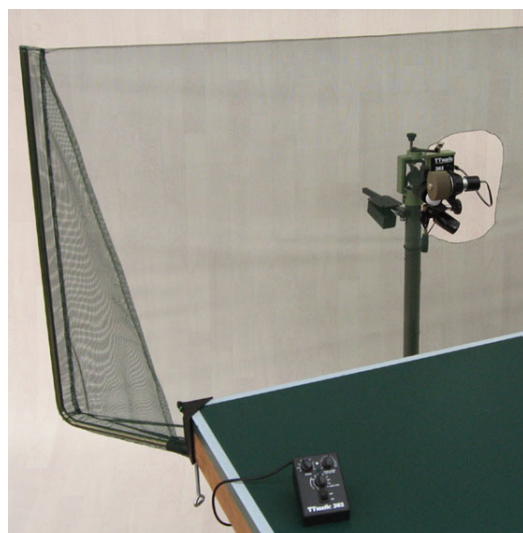

TTmatic 404 A

Filet professionnel - fixé au coins de la table

Démonté

Nouveau !!!

TTmatic 303

Le successeur du modèle 302 – le nouveau standard dans la moyenne gamme de robots.

Un nouveau modèle clair et simple, avec le standard de qualité TTMATIC – à un prix imbattable,

Choisissez entre ces deux modèles:

TTmatic 303 C avec le filet classique

TTmatic 303 P avec le grand filet professionnel

TTmatic 303

Filet classique

Démonté